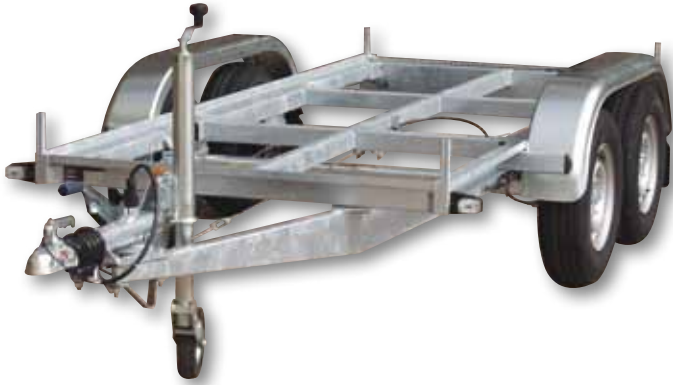

GESLOTEN BAKWAGENS VAN HAPERT: TOONAANGEVEND EN ONDERSCHIEDEND!

HAPERT is al vele jaren het toongevende merk in de aanhangwagenbranche. In de Benelux is Hapert de onbetwiste marktleider in het segment lichte aanhangwagens met een oploopprem. HAPERT-aanhangwagens zijn in vele Europese landen verkrijgbaar via professionele dealers met veel vakkennis van de producten en persoonlijke betrokkenheid bij het merk en de HAPERT-organisatie. Dankzij het brede assortiment vindt U altijd wel de HAPERT-aanhangwagen die exact beantwoordt aan uw persoonlijke wensen. Gebruikers weten dat HAPERT-aanhangwagens stuk voor stuk doordachte kwaliteitsproducten zijn die zichzelf keer op keer bewijzen onder de meest uiteenlopende omstandigheden.

DEGELIJK EN COMPLEET. IN VELE VARIATIES LEVERBAAR.

De aanhangwagens met gesloten opbouw zijn leverbaar in vele maten (tot maximaal 6500 mm. lengte, 2400 mm. breedte en 2500 mm. hoogte) en daarnaast in verschillende gewichtsklassen zoals 2000, 2700, 3000 en 3500 kg. bruto laadvermogen.